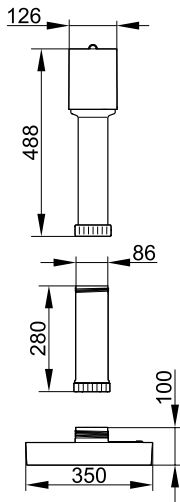

AquaSkim 20