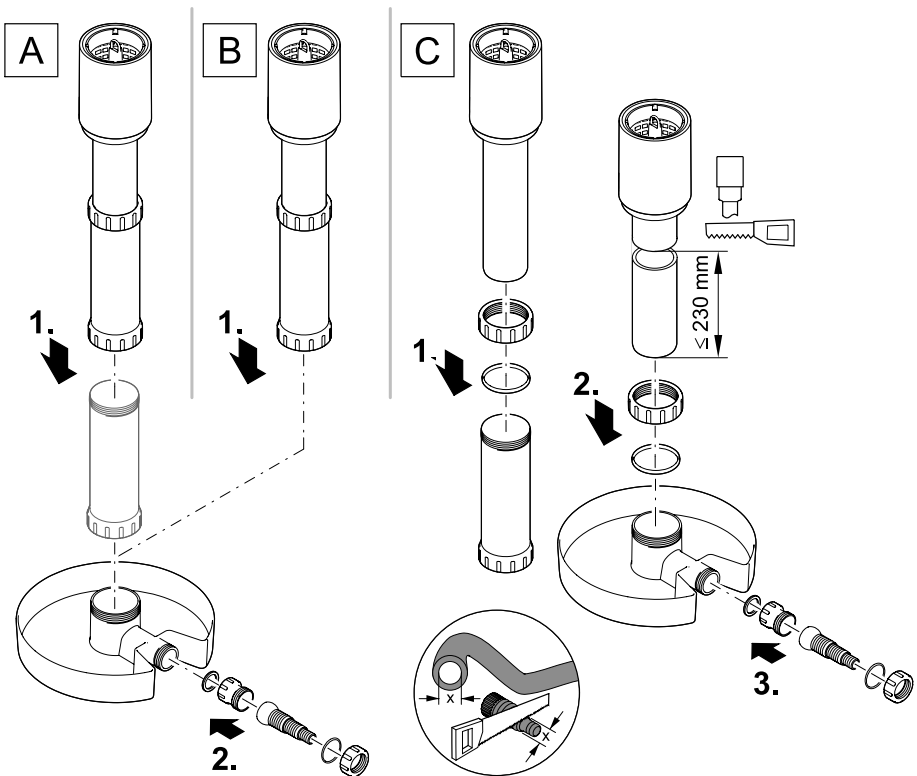

ASM0006

	[mm]		
AquaSkim	A	B	C
20	min. 850 max. 1070	min. 600 max. 850	min. 370 max. 600
40	min. 880 max. 1100	min. 630 max. 880	min. 380 max. 630
	 ID 35262		

AquaSkim	x	y
20	60 mm	± 50 mm
40	75 mm	± 60 mm