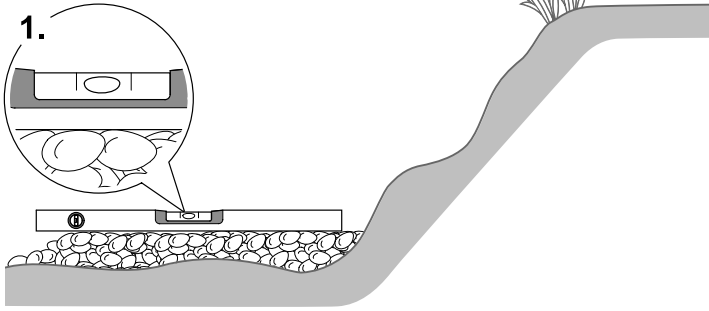

AquaSkim 20

AquaSkim 40

ASM0001

AquaSkim		20	40	
m ²		20 m ²	40 m ²	
		2000-6000 l/h	6000-16000 l/h	
AquaMax Eco	Premium	4000	3, 4	
		6000	2, 3, 4	
		8000	1, 2, 3	
		10000	1, 2	
		12000	–	
		16000	–	
	Twin	20000	–	min. 50 %
		30000	–	min. 50 %

ASM0006

	[mm]		
AquaSkim	A	B	C
20	min. 850 max. 1070	min. 600 max. 850	min. 370 max. 600
40	min. 880 max. 1100	min. 630 max. 880	min. 380 max. 630
	 ID 35262		

AquaSkim	x	y
20	60 mm	± 50 mm
40	75 mm	± 60 mm