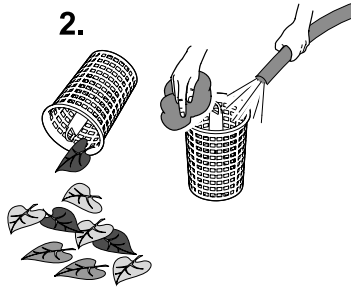

ASM0006

	[mm]		
AquaSkim	A	B	C
20	min. 850 max. 1070	min. 600 max. 850	min. 370 max. 600
40	min. 880 max. 1100	min. 630 max. 880	min. 380 max. 630
	 ID 35262		

AquaSkim	x	y
20	60 mm	± 50 mm
40	75 mm	± 60 mm