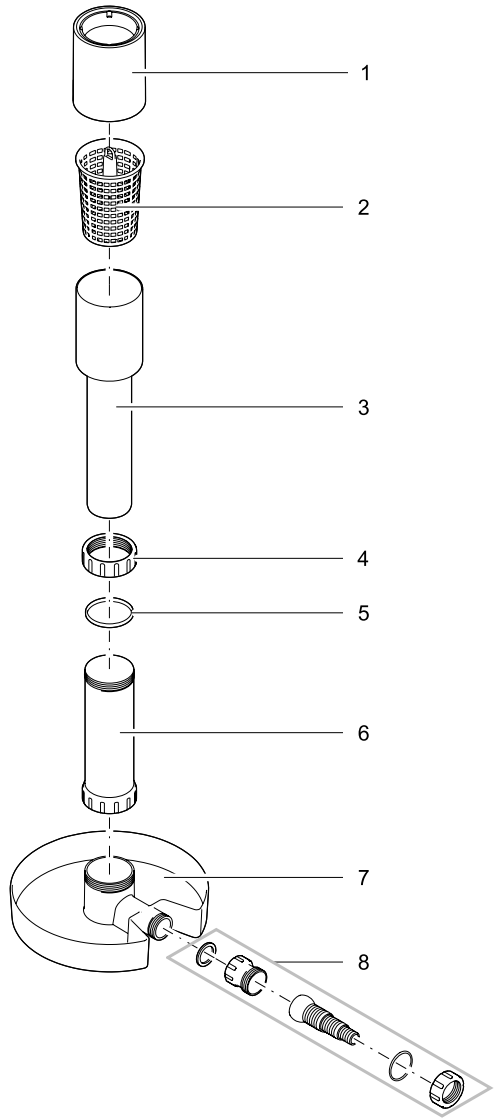

Pos.	AquaSkim	
	20	40
1	21110	33284
2	21109	33285
3	21111	35263
4	35264	35264
5	26737	26737
6	35262	35262
7	27027	27027
8	35304	35304

ASM0005