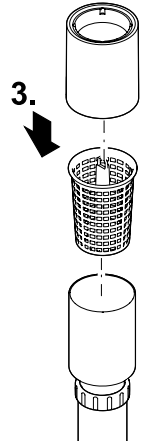

ASM0006

	[mm]		
AquaSkim	A	B	C
20	min. 850 max. 1070	min. 600 max. 850	min. 370 max. 600
40	min. 880 max. 1100	min. 630 max. 880	min. 380 max. 630
	 ID 35262		

AquaSkim	x	y
20	60 mm	± 50 mm
40	75 mm	± 60 mm