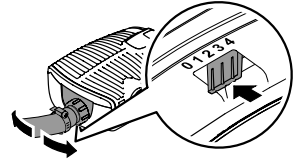

ASM0006

	[mm]		
AquaSkim	A	B	C
20	min. 850 max. 1070	min. 600 max. 850	min. 370 max. 600
40	min. 880 max. 1100	min. 630 max. 880	min. 380 max. 630
	 ID 35262		

AquaSkim	x	y
20	60 mm	± 50 mm
40	75 mm	± 60 mm