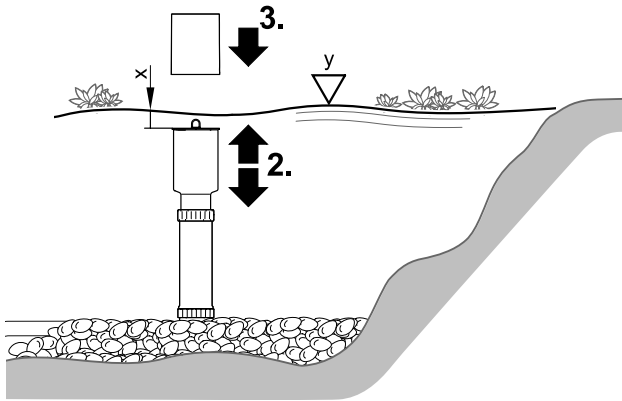

ASM0006

	[mm]		
AquaSkim	A	B	C
20	min. 850 max. 1070	min. 600 max. 850	min. 370 max. 600
40	min. 880 max. 1100	min. 630 max. 880	min. 380 max. 630
	 ID 35262		

AquaSkim	x	y
20	60 mm	± 50 mm
40	75 mm	± 60 mm