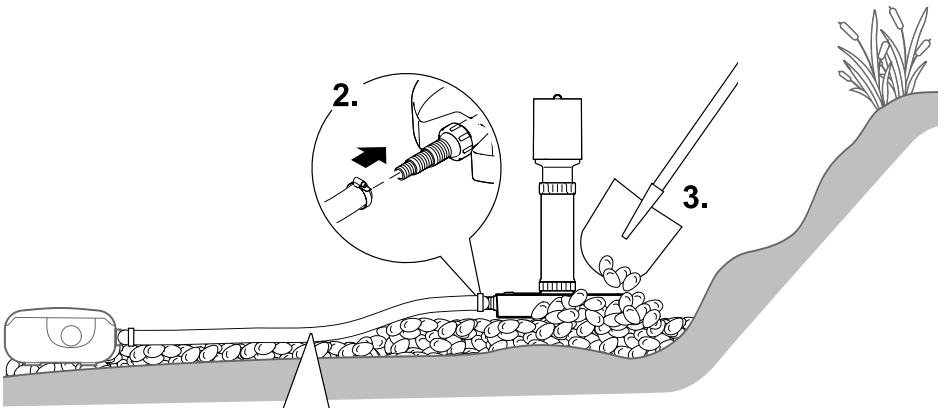

AquaSkim 20

AquaSkim 40

ASM0001

AquaSkim		20	40	
m ²		20 m ²	40 m ²	
		2000-6000 l/h	6000-16000 l/h	
AquaMax Eco	Premium	4000	3, 4	
		6000	2, 3, 4	
		8000	1, 2, 3	
		10000	1, 2	
		12000	–	
		16000	–	
	Twin	20000	–	min. 50 %
		30000	–	min. 50 %

ASM0006

	[mm]		
AquaSkim	A	B	C
20	min. 850 max. 1070	min. 600 max. 850	min. 370 max. 600
40	min. 880 max. 1100	min. 630 max. 880	min. 380 max. 630
	 ID 35262		

AquaSkim	x	y
20	60 mm	± 50 mm
40	75 mm	± 60 mm