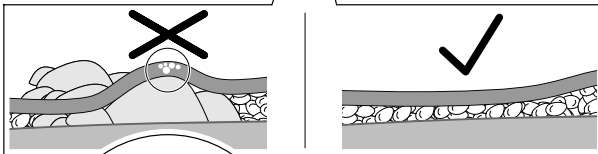

AquaSkim 20

AquaSkim 40

ASM0001

AquaSkim		20	40	
m ²		20 m ²	40 m ²	
		2000-6000 l/h	6000-16000 l/h	
AquaMax Eco	Premium	4000	3, 4	
		6000	2, 3, 4	
		8000	1, 2, 3	
		10000	1, 2	
		12000	–	
		16000	–	
	Twin	20000	–	min. 50 %
		30000	–	min. 50 %

ASM0006

	[mm]		
AquaSkim	A	B	C
20	min. 850 max. 1070	min. 600 max. 850	min. 370 max. 600
40	min. 880 max. 1100	min. 630 max. 880	min. 380 max. 630
	 ID 35262		

AquaSkim	x	y
20	60 mm	± 50 mm
40	75 mm	± 60 mm