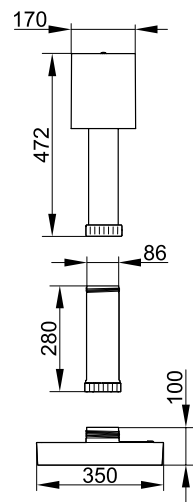

AquaSkim 40