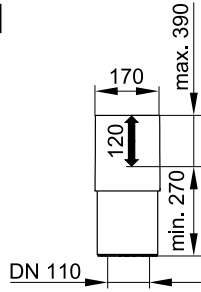

[mm]

40 m²
 6000-16000 l/h

ASM0007

| Pos. | AquaSkim Gravity |
|------|------------------|
| 1 | 33284 |
| 2 | 33285 |
| 3 | 20938 |

ASM0009

OASE GmbH · www.oase-livingwater.com

Tecklenburger Straße 161 · 48477 Hörstel · Postfach 20 69 · 48469 Hörstel · Germany