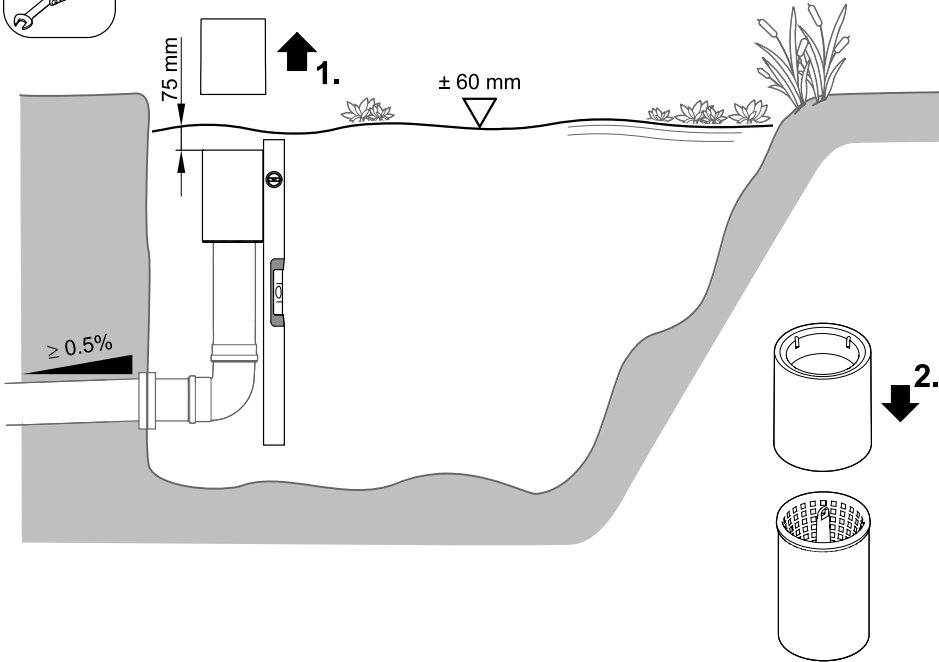

[mm]

40 m²
 6000-16000 l/h

ASM0007

| Pos. | AquaSkim Gravity |
|------|------------------|
| 1 | 33284 |
| 2 | 33285 |
| 3 | 20938 |

ASM0009

OASE GmbH · www.oase-livingwater.com

Tecklenburger Straße 161 · 48477 Hörstel · Postfach 20 69 · 48469 Hörstel · Germany

21687/12H