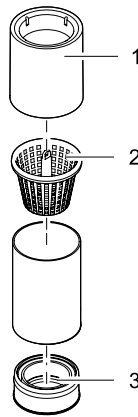

[mm]

40 m²
 6000-16000 l/h

ASM0007

| Pos. | AquaSkim Gravity |
|------|------------------|
| 1 | 33284 |
| 2 | 33285 |
| 3 | 20938 |

ASM0009

OASE GmbH · www.oase-livingwater.com

Tecklenburger Straße 161 · 48477 Hörstel · Postfach 20 69 · 48469 Hörstel · Germany