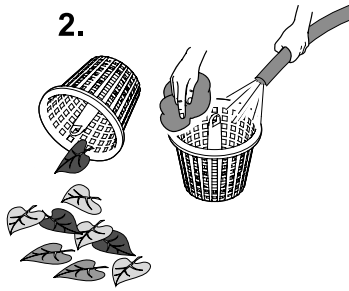

Pos.	AquaSkim Gravity
1	33284
2	33285
3	20938

ASM0009