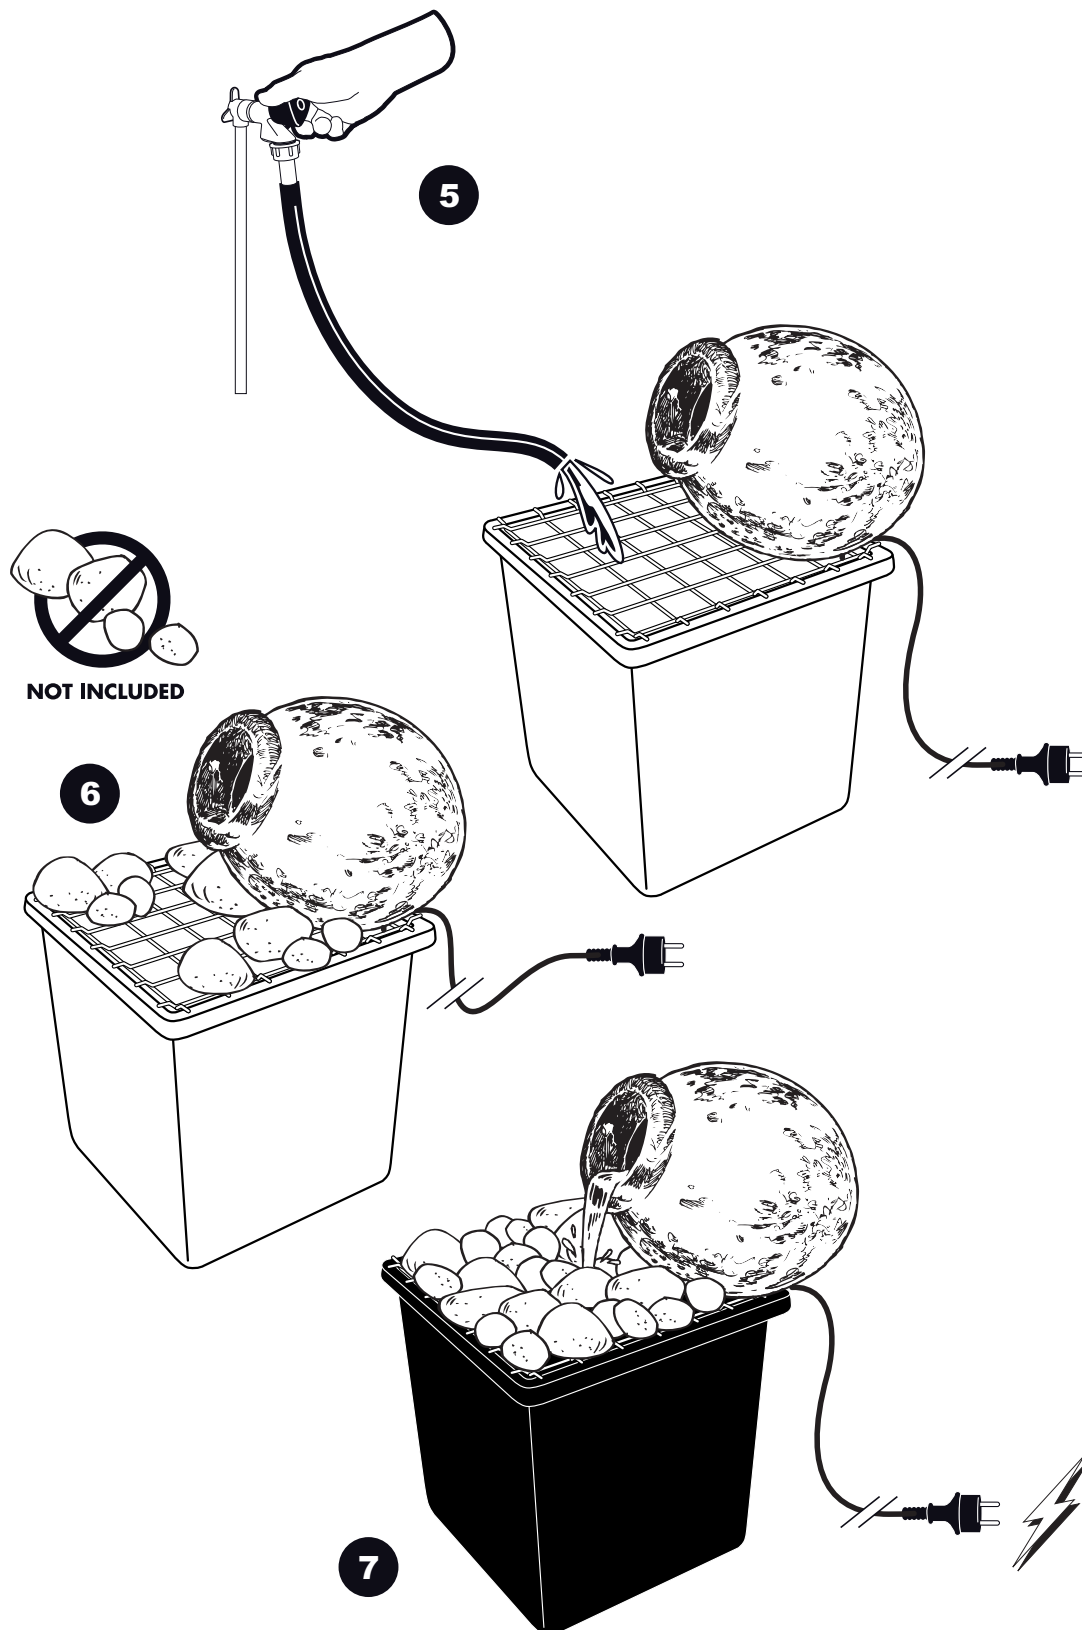

~ Orange ~

Contents / Inhalt / Contenu / Inhoud:

AcquaArte

~ Orange ~

5

6

7

- During severe frost switch off the pump, remove ornament and pump!
- Bei strengem Frost sollte das Set ausgeschaltet sowie das Deko-Element und Pumpe entfernt werden!
- Tijdens strenge vorst set uitschakelen, ornament en pomp verwijderen!
- Protégez votre fontaine décorative et mettez votre pompe à l'arrêt pendant la période d'hiver.