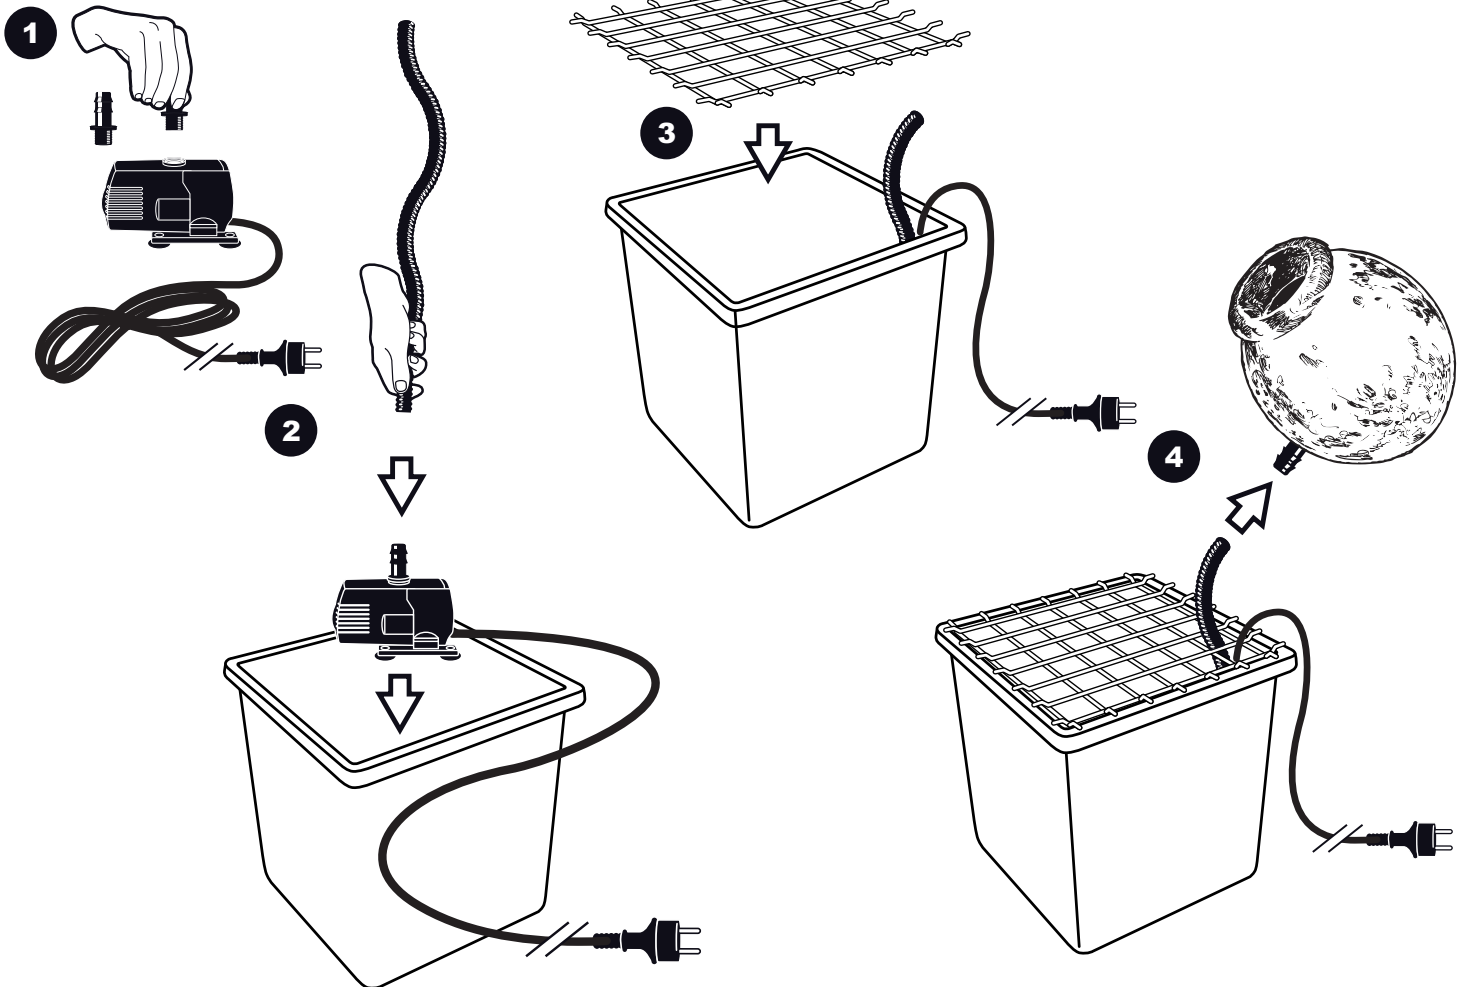

~ Orange ~

Contents / Inhalt / Contenu / Inhoud:

AcquaArte

~ Orange ~

5

6

7

- During severe frost switch off the pump, remove ornament and pump!
- Bei strengem Frost sollte das Set ausgeschaltet sowie das Deko-Element und Pumpe entfernt werden!
- Tijdens strenge vorst set uitschakelen, ornament en pomp verwijderen!
- Protégez votre fontaine décorative et mettez votre pompe à l'arrêt pendant la période d'hiver.